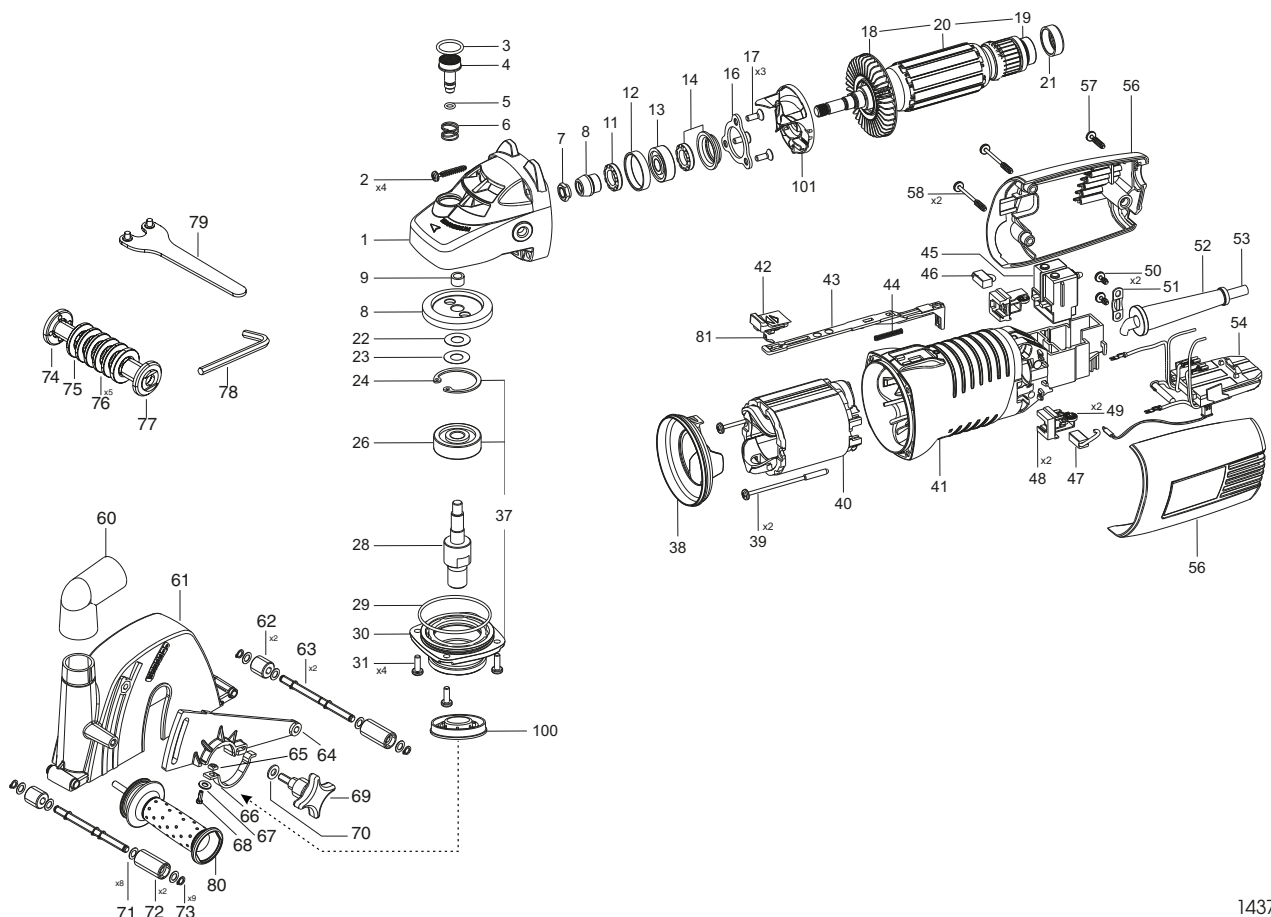

POS. No.	Ref.No.	Description
45	102100	Switch PS8
till 29.Jun.2011 - 45	153548	Switch APB-2114 Defond
46	153056	Brush
47	153057	Brush with a switch
till 16.Mar.2014 - 48	129082	Brush holder set
48	142187	Brush holder set
49	254364	Spiral spring
50	361360	Screw K 4X9.5 TORX 20
51	256500	Cord clamp
52	152759	Cord protector
53	158699	Cord with a plug RAL 3020
54	159098	Electronic block
56	157296	Couple cover set
57	361328	Screw K4x18 TORX 20
58	361367	Screw K 4X37/25 TORX 20
till 19.Jan.2016 - 59	116757	Rubber bush
60	152651	Pipe
61	152647	Disk guard
62	152656	Roller L 20
63	152655	Axle
64	153897	Console
65	360789	Nut DIN557-M5
66	152654	Bracket
67	360078	Spring washer 5H
68	360855	Screw M5x20
69	152653	Screw
70	153503	Padding washer
71	886465	Washer 8.2x14x0.5
72	152657	Roller L 40
till 16.Apr.2012 - 73	330692	Circlip B8
73	330754	Circlip D471-8x0.8
74	153088	Locking nut
75	127217	Spacer washer
76	127218	Spacer washer
77	153089	Collar
78	606738	Spanner 4
79	154268	Spanner 173 set
80	146375	Handle AVR M8/L10
till 30.Apr.2013 - 80	173726	Handle AVR M8/L10
81	157990	Spring
till 30.Aug.2017 - 100	146774	Labyrinth Washer
100	147939	Labyrinth Washer
101	147001	Diffuser

159610

143737